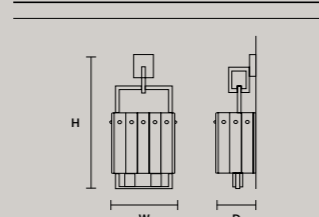

STANDARD LIGHTING

5×E14×10 W MAX (NOT INCL.)

CREK S1

W 15,5 cm / 6.10"
D 15,5 cm / 6.10"
H 40 cm / 15.70"

STANDARD LIGHTING

1×E14×10 W MAX (NOT INCL.)

CREK A2

W 22,5 cm / 8.90"
D 13 cm / 5.10"
H 45 cm / 17.70"

STANDARD LIGHTING

2×E14×10 W MAX (NOT INCL.)

CREK A1

W 15,5 cm / 6.10"
D 13 cm / 5.10"
H 45 cm / 17.70"

STANDARD LIGHTING

1×E14×10 W MAX (NOT INCL.)

CREK TL 1

W 15,5 cm / 6.10"
D 15,5 cm / 6.10"
H 41,5 cm / 16.30"