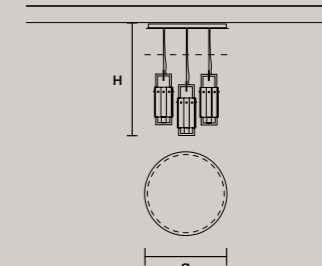

STANDARD LIGHTING

14×E14×10 W MAX (NOT INCL.)

CREK S10

W 95 cm / 37.40"
D 31,5 cm / 12.40"
H 40 cm / 15.70"

STANDARD LIGHTING

10×E14×10 W MAX (NOT INCL.)

CREK S5

STANDARD LIGHTING

5×E14×10 W MAX (NOT INCL.)

CREK C3 LN 75

W 75 cm / 29.50"
D 20 cm / 7.90"
H MAX 195 cm / 76.80"

STANDARD LIGHTING

3×E14×10 W MAX (NOT INCL.)

CREK C5 LN 125

W 125 cm / 49.20"
D 20 cm / 7.90"
H MAX 195 cm / 76.80"

STANDARD LIGHTING

5×E14×10 W MAX (NOT INCL.)

CREK C3 RD 60

ø 60 cm / 23.60"
H MAX 195 cm / 76.80"

STANDARD LIGHTING

3×E14×10 W MAX (NOT INCL.)

CREK C5 RD 80

ø 80 cm / 31.50"
H MAX 195 cm / 76.80"

STANDARD LIGHTING

5×E14×10 W MAX (NOT INCL.)

CREK S1

W 15,5 cm / 6.10"
D 15,5 cm / 6.10"
H 40 cm / 15.70"

STANDARD LIGHTING

1×E14×10 W MAX (NOT INCL.)

CREK A2

W 22,5 cm / 8.90"
D 13 cm / 5.10"
H 45 cm / 17.70"