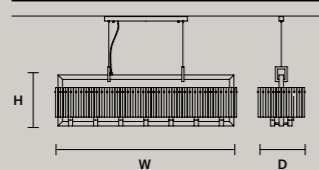

这种灯具具有金属的结构, 而且它有«CREK» 玻璃条 (类似白水晶)。

إطار معدني بألواح زجاجية «كريك» مستوحاة من الكريستال الصخري).

G18 Ottone spazzolato
Brushed brass

Vetro Crek
Crek glass

CREK S14

W 123 cm / 48.40"
D 31,5 cm / 12.40"
H 40 cm / 15.70"

STANDARD LIGHTING

14×E14×10 W MAX (NOT INCL.)

CREK S10

W 95 cm / 37.40"
D 31,5 cm / 12.40"
H 40 cm / 15.70"

STANDARD LIGHTING

10×E14×10 W MAX (NOT INCL.)

CREK S5

STANDARD LIGHTING