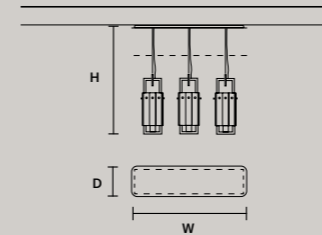

STANDARD LIGHTING

14×E14×10 W MAX (NOT INCL.)

CREK S10

W 95 cm / 37.40"
D 31,5 cm / 12.40"
H 40 cm / 15.70"

STANDARD LIGHTING

10×E14×10 W MAX (NOT INCL.)

CREK S5

STANDARD LIGHTING

5×E14×10 W MAX (NOT INCL.)

CREK C3 LN 75

W 75 cm / 29.50"
D 20 cm / 7.90"
H MAX 195 cm / 76.80"

STANDARD LIGHTING

3×E14×10 W MAX (NOT INCL.)

CREK C5 LN 125

W 125 cm / 49.20"
D 20 cm / 7.90"
H MAX 195 cm / 76.80"

STANDARD LIGHTING

5×E14×10 W MAX (NOT INCL.)

CREK C3 RD 60

ø 60 cm / 23.60"
H MAX 195 cm / 76.80"

STANDARD LIGHTING

3×E14×10 W MAX (NOT INCL.)

CREK C5 RD 80

ø 80 cm / 31.50"
H MAX 195 cm / 76.80"