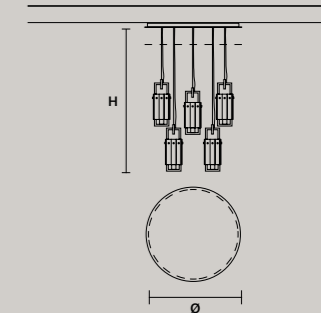

STANDARD LIGHTING

14×E14×10 W MAX (NOT INCL.)

CREK S10

W 95 cm / 37.40"
D 31,5 cm / 12.40"
H 40 cm / 15.70"

STANDARD LIGHTING

10×E14×10 W MAX (NOT INCL.)

CREK S5

STANDARD LIGHTING

5×E14×10 W MAX (NOT INCL.)

CREK C3 LN 75

W 75 cm / 29.50"
D 20 cm / 7.90"
H MAX 195 cm / 76.80"

STANDARD LIGHTING

3×E14×10 W MAX (NOT INCL.)

CREK C5 LN 125

W 125 cm / 49.20"
D 20 cm / 7.90"
H MAX 195 cm / 76.80"

STANDARD LIGHTING

5×E14×10 W MAX (NOT INCL.)

CREK C3 RD 60

ø 60 cm / 23.60"
H MAX 195 cm / 76.80"

STANDARD LIGHTING

3×E14×10 W MAX (NOT INCL.)

CREK C5 RD 80

ø 80 cm / 31.50"
H MAX 195 cm / 76.80"

STANDARD LIGHTING

5×E14×10 W MAX (NOT INCL.)

CREK S1

W 15,5 cm / 6.10"
D 15,5 cm / 6.10"
H 40 cm / 15.70"

STANDARD LIGHTING

1×E14×10 W MAX (NOT INCL.)

CREK A2

W 22,5 cm / 8.90"
D 13 cm / 5.10"
H 45 cm / 17.70"