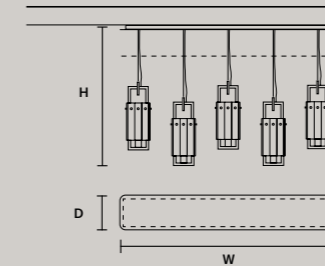

STANDARD LIGHTING

14×E14×10 W MAX (NOT INCL.)

CREK S10

W 95 cm / 37.40"
D 31,5 cm / 12.40"
H 40 cm / 15.70"

STANDARD LIGHTING

10×E14×10 W MAX (NOT INCL.)

CREK S5

STANDARD LIGHTING

5×E14×10 W MAX (NOT INCL.)

CREK C3 LN 75

W 75 cm / 29.50"
D 20 cm / 7.90"
H MAX 195 cm / 76.80"

STANDARD LIGHTING

3×E14×10 W MAX (NOT INCL.)

CREK C5 LN 125

W 125 cm / 49.20"
D 20 cm / 7.90"
H MAX 195 cm / 76.80"

STANDARD LIGHTING

5×E14×10 W MAX (NOT INCL.)

CREK C3 RD 60

ø 60 cm / 23.60"
H MAX 195 cm / 76.80"

STANDARD LIGHTING

3×E14×10 W MAX (NOT INCL.)

CREK C5 RD 80

ø 80 cm / 31.50"
H MAX 195 cm / 76.80"