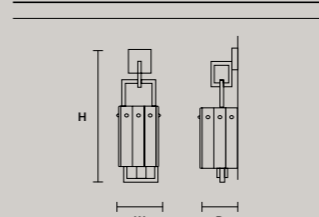

STANDARD LIGHTING

2×E14×10 W MAX (NOT INCL.)

CREK A1

W 15,5 cm / 6.10"
D 13 cm / 5.10"
H 45 cm / 17.70"

STANDARD LIGHTING

1×E14×10 W MAX (NOT INCL.)

CREK TL 1

W 15,5 cm / 6.10"
D 15,5 cm / 6.10"
H 41,5 cm / 16.30"

STANDARD LIGHTING

1×E14×10 W MAX (NOT INCL.)

CREK TL 6

W 45 cm / 17.70"
D 31 cm / 12.20"
H 41 cm / 16.10"

STANDARD LIGHTING

6×E14×10 W MAX (NOT INCL.)

CREK STL 6

W 45 cm / 17.70"
D 32 cm / 12.60"
H 160 cm / 63.00"