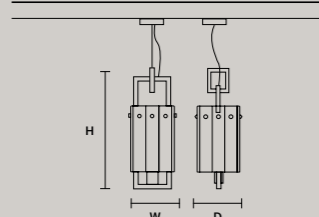

STANDARD LIGHTING

5×E14×10 W MAX (NOT INCL.)

CREK S1

W 15,5 cm / 6.10"
D 15,5 cm / 6.10"
H 40 cm / 15.70"

STANDARD LIGHTING

1×E14×10 W MAX (NOT INCL.)

CREK A2

W 22,5 cm / 8.90"
D 13 cm / 5.10"
H 45 cm / 17.70"

STANDARD LIGHTING

2×E14×10 W MAX (NOT INCL.)

CREK A1

W 15,5 cm / 6.10"
D 13 cm / 5.10"
H 45 cm / 17.70"

STANDARD LIGHTING

1×E14×10 W MAX (NOT INCL.)

CREK TL 1

W 15,5 cm / 6.10"
D 15,5 cm / 6.10"
H 41,5 cm / 16.30"