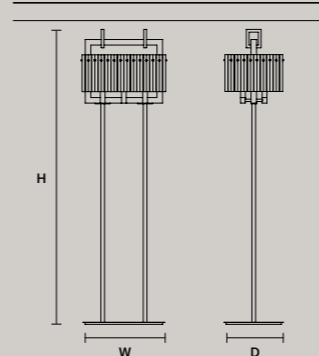

STANDARD LIGHTING

2×E14×10 W MAX (NOT INCL.)

CREK A1

W 15,5 cm / 6.10"
D 13 cm / 5.10"
H 45 cm / 17.70"

STANDARD LIGHTING

1×E14×10 W MAX (NOT INCL.)

CREK TL 1

W 15,5 cm / 6.10"
D 15,5 cm / 6.10"
H 41,5 cm / 16.30"

STANDARD LIGHTING

1×E14×10 W MAX (NOT INCL.)

CREK TL 6

W 45 cm / 17.70"
D 31 cm / 12.20"
H 41 cm / 16.10"

STANDARD LIGHTING

6×E14×10 W MAX (NOT INCL.)

CREK STL 6

W 45 cm / 17.70"
D 32 cm / 12.60"
H 160 cm / 63.00"

STANDARD LIGHTING

6×E14×10 W MAX (NOT INCL.)

DISCOVER MORE

SINGLE CANOPIES

SINGLE CANOPY

SIZE		FINISHINGS	PRODUCT NAME
W	8,5 cm / 3.30"	G18	CREK S1
D	8,5 cm / 3.30"		
H	2 cm / 0.80"		

SINGLE CANOPY

SIZE		FINISHINGS	PRODUCT NAME
Ø	12 cm / 4.70"	G18	CREK S5
H	2,7 cm / 1.10"		