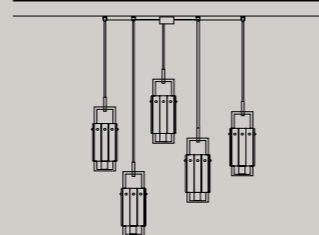

CREK S5

STANDARD LIGHTING

5×E14×10 W MAX (NOT INCL.)