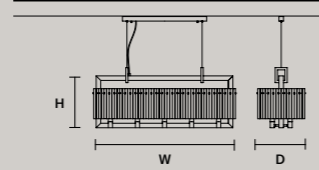

STANDARD LIGHTING

14×E14×10 W MAX (NOT INCL.)

CREK S10

W 95 cm / 37.40"
D 31,5 cm / 12.40"
H 40 cm / 15.70"

STANDARD LIGHTING

10×E14×10 W MAX (NOT INCL.)

CREK S5

STANDARD LIGHTING