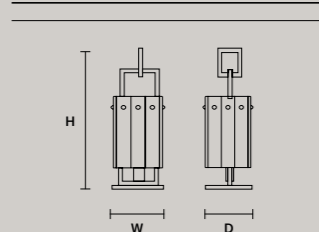

STANDARD LIGHTING

5×E14×10 W MAX (NOT INCL.)

CREK S1

W 15,5 cm / 6.10"
D 15,5 cm / 6.10"
H 40 cm / 15.70"

STANDARD LIGHTING

1×E14×10 W MAX (NOT INCL.)

CREK A2

W 22,5 cm / 8.90"
D 13 cm / 5.10"
H 45 cm / 17.70"

STANDARD LIGHTING

2×E14×10 W MAX (NOT INCL.)

CREK A1

W 15,5 cm / 6.10"
D 13 cm / 5.10"
H 45 cm / 17.70"

STANDARD LIGHTING

1×E14×10 W MAX (NOT INCL.)

CREK TL 1

W 15,5 cm / 6.10"
D 15,5 cm / 6.10"
H 41,5 cm / 16.30"

STANDARD LIGHTING

1×E14×10 W MAX (NOT INCL.)

CREK TL 6

W 45 cm / 17.70"
D 31 cm / 12.20"
H 41 cm / 16.10"

STANDARD LIGHTING

6×E14×10 W MAX (NOT INCL.)

CREK STL 6

W 45 cm / 17.70"
D 32 cm / 12.60"
H 160 cm / 63.00"